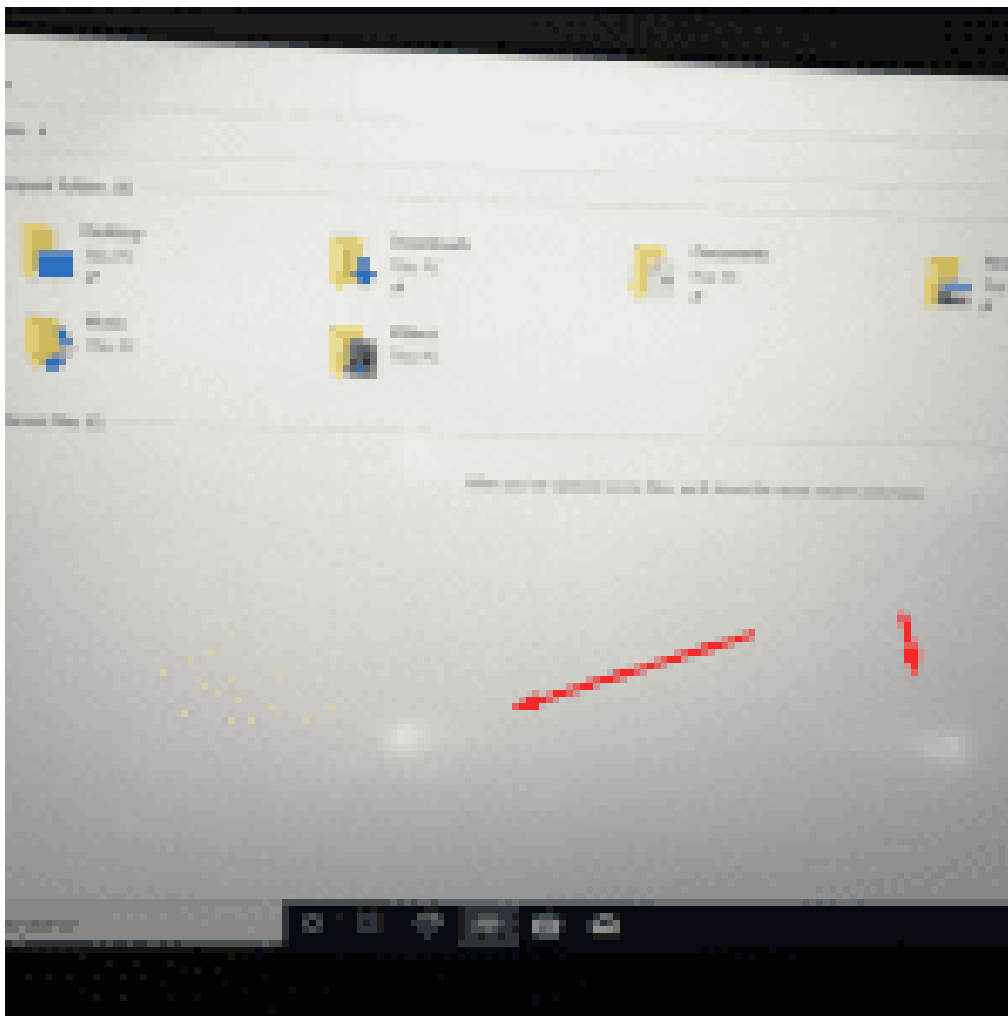

Ίχνη στο πάνελ