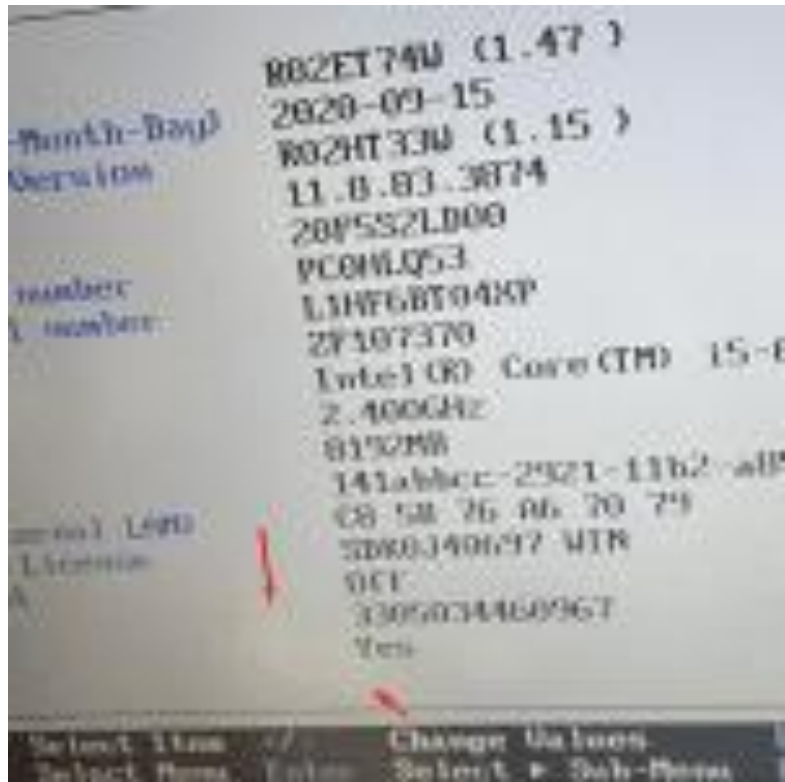

Λευκό σπότη