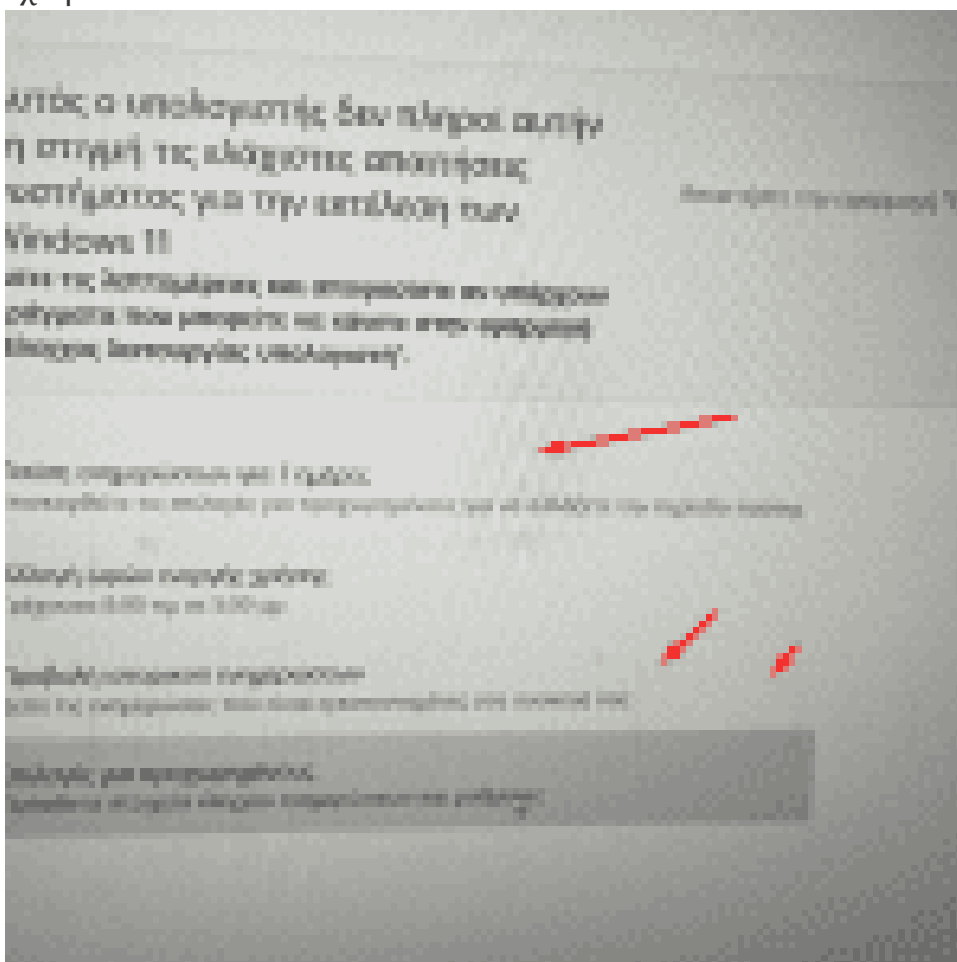

Ίχνη στο πάνελ