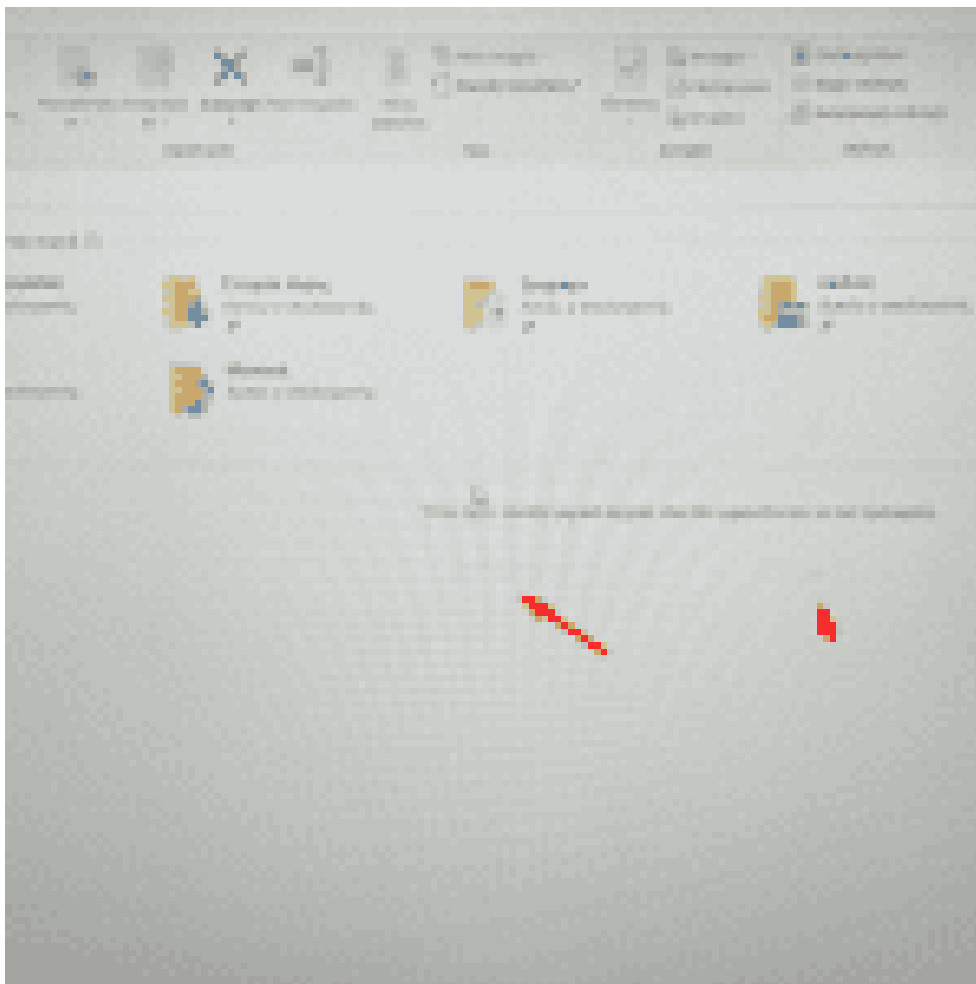

Δείτε δείγματα της κατηγορίας **A-** στις φωτογραφίες δεξιά

Λευκό σπότη

Έχνη στο πάνελ

## Grade B

Η κατηγορία **B** μπορεί να έχει κάτι από τα παρακάτω.

Λευκά σποτ ένα η περισσότερα όπου φαίνονται συνήθως μόνο σε λευκό φόντο ή ίχνη στο πάνελ της οθόνης από την επαφή με το πληκτρολόγιο και τέλος μια ή περισσότερες μικρές εκδορές στο πάνελ.